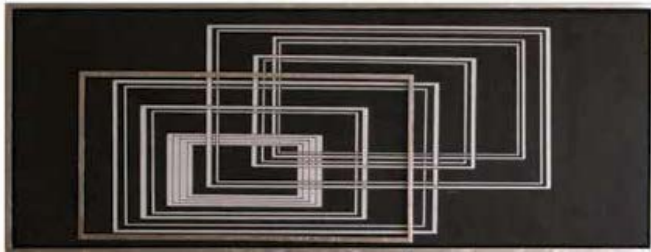

MARCEL BREUER
CAREN CUNST
ROSWITHA EISENBOCK
IRINA FEDOROVA
LYONEL FEININGER
MICHAEL GERLACH
PAUL KLEE
GEORG MUCHE
BERND SANNWALD
BERND SCHILLER

BERND SCHILLER
„Kontrollierte Veränderung“
ohne Jahr
Öl/Leinwand auf Hartfaser
70 x 100 cm, gerahmt
3 Varianten, aufgesetzte Rahmen
können verschoben werden