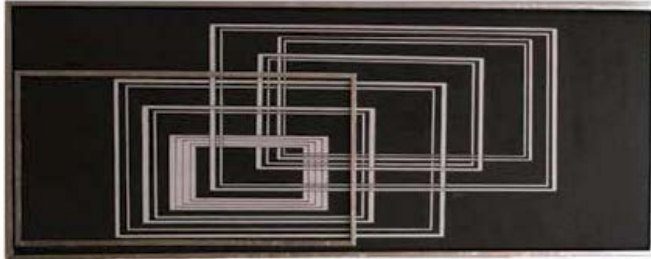

MARCEL BREUER
CAREN CUNST
ROSWITHA EISENBOCK
IRINA FEDOROVA
LYONEL FEININGER
MICHAEL GERLACH
PAUL KLEE
GEORG MUCHE
BERND SANNWALD
BERND SCHILLER

BERND SCHILLER
„Kontrollierte Veränderung“
ohne Jahr
Öl/Leinwand auf Hartfaser
70 x 100 cm, gerahmt
3 Varianten, aufgesetzte Rahmen
können verschoben werden