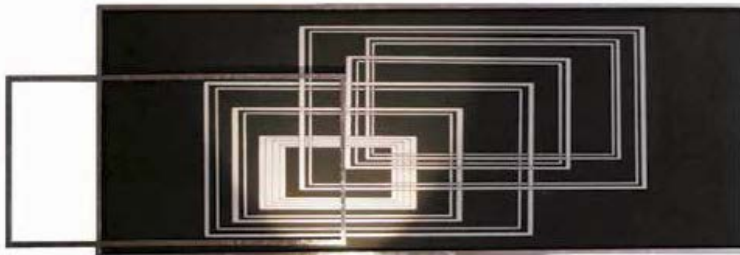

MARCEL BREUER
CAREN CUNST
ROSWITHA EISENBOCK
IRINA FEDOROVA
LYONEL FEININGER
MICHAEL GERLACH
PAUL KLEE
GEORG MUCHE
BERND SANNWALD
BERND SCHILLER

BERND SCHILLER
„Kontrollierte Veränderung“
ohne Jahr
Öl/Leinwand auf Hartfaser
70 x 100 cm, gerahmt
3 Varianten, aufgesetzte Rahmen
können verschoben werden