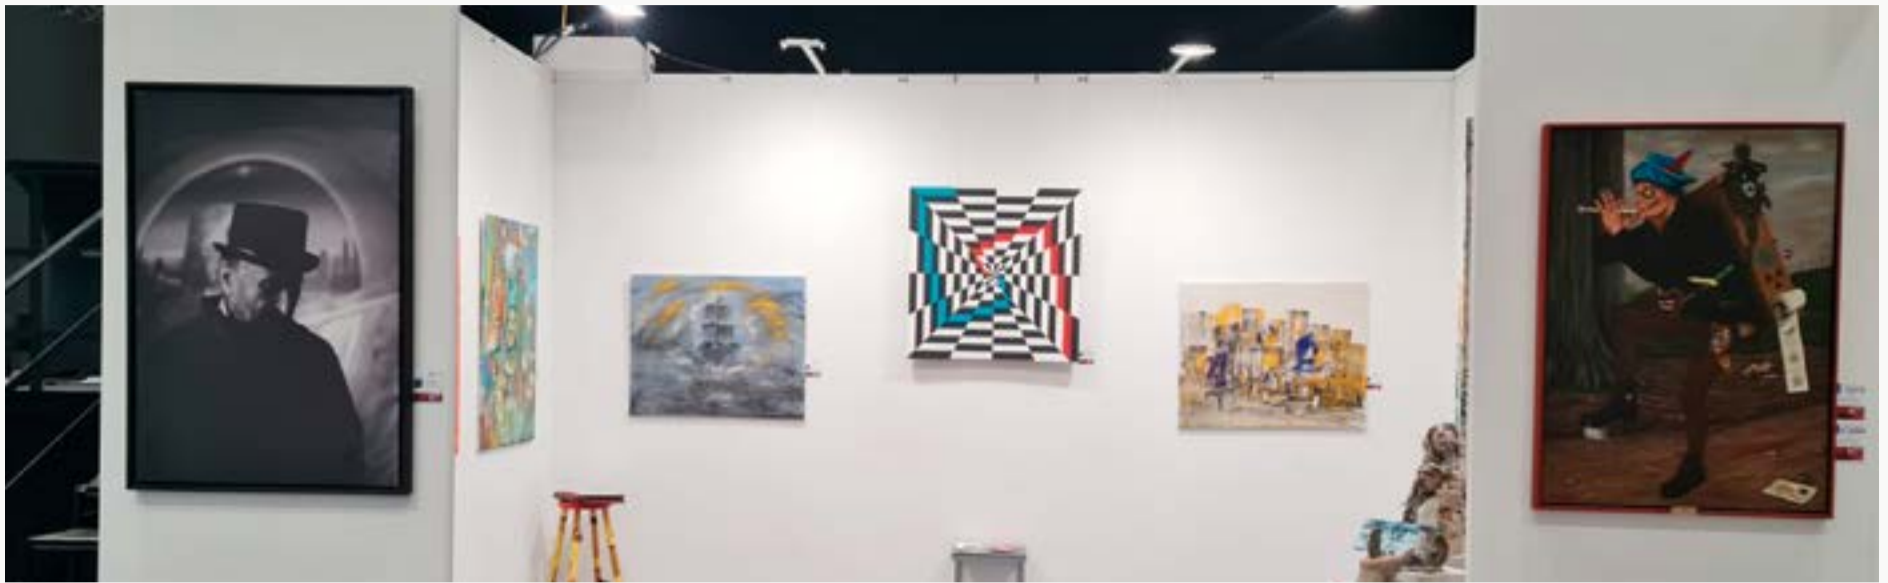

Schiller, Bernd | Im Mahlstrom | 95,5 x 95,5 cm | Acryl | Passepartoutkarton auf Hartfaser

September 2025

1 2 3 4 5 6 7 | 8 9 10 11 12 13 14 | 15 16 17 18 19 20 21 | 22 23 24 25 26 27 28 | 29 30

ARTfair Innsbruck 2025 | 28. Auflage 24. bis 26. oktober 2025 | Olympiaworld Innsbruck