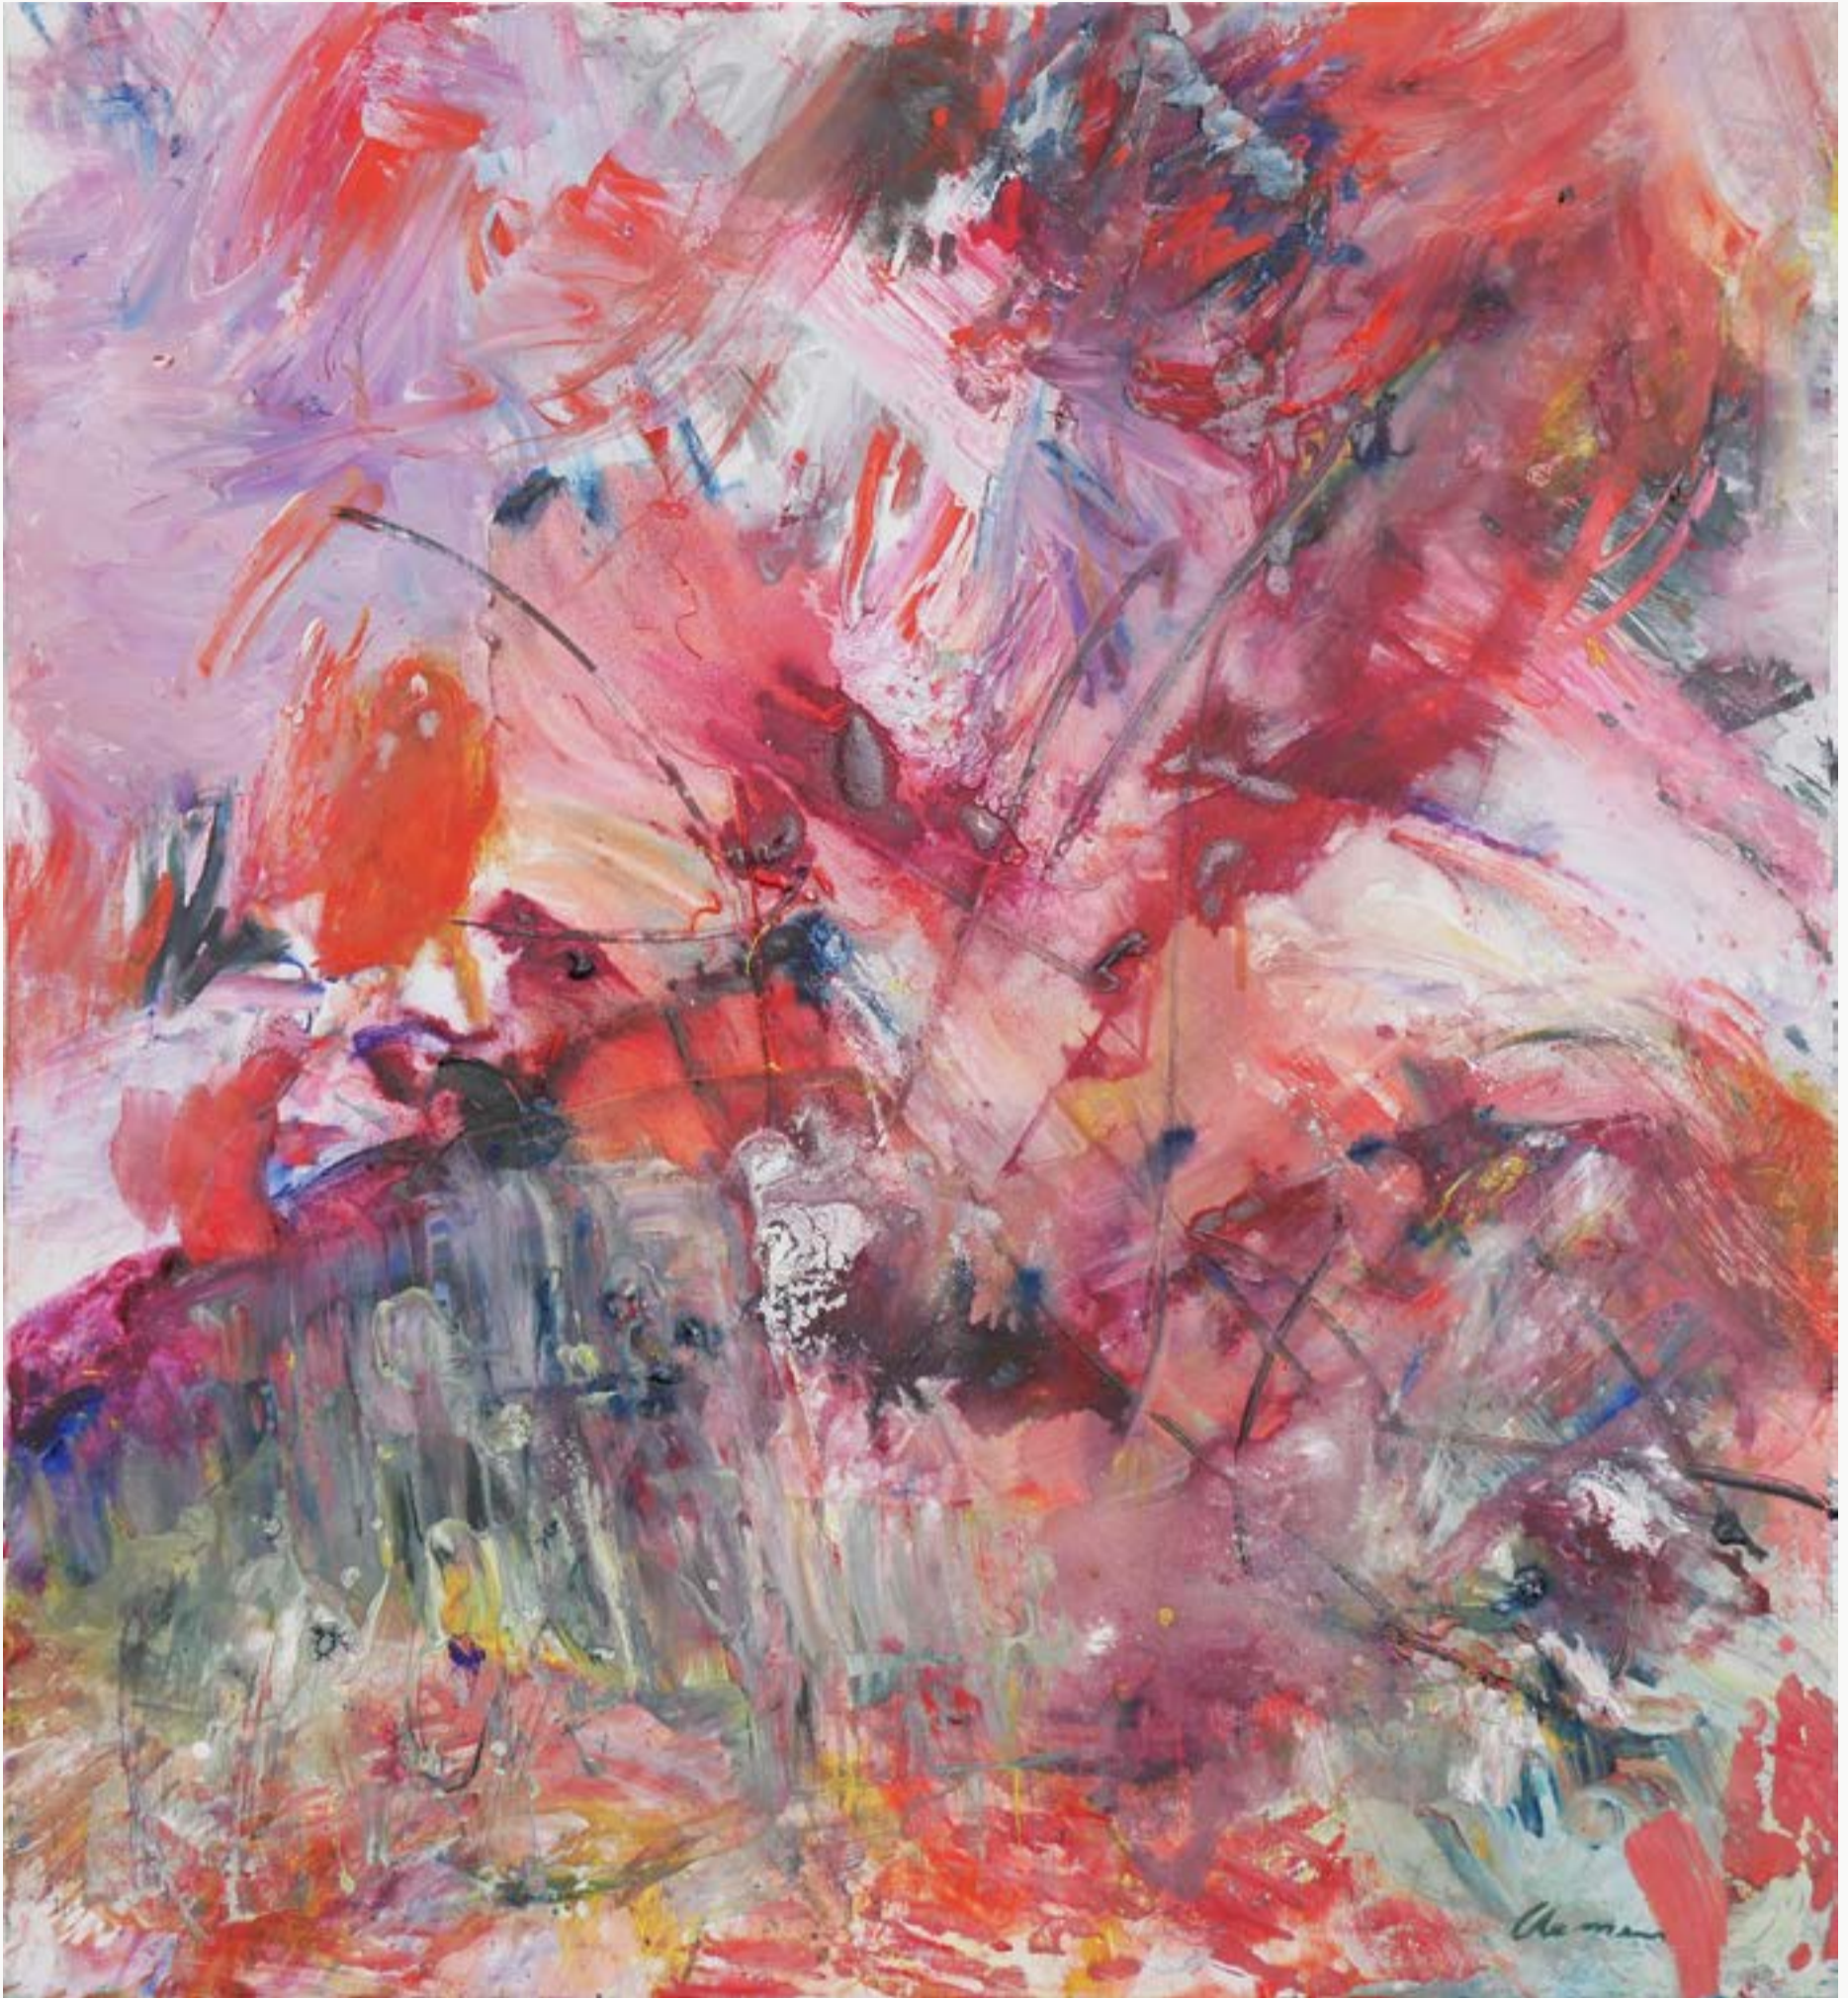

Clemens, Jutta Maria | Rot im Gegenwind | 110 x 100 cm | Acryl auf Plexiglas | 2022

April 2025

I 2 3 4 5 6 | 7 8 9 10 11 12 13 | 14 15 16 17 18 19 20 | 21 22 23 24 25 26 27 | 28 29 30