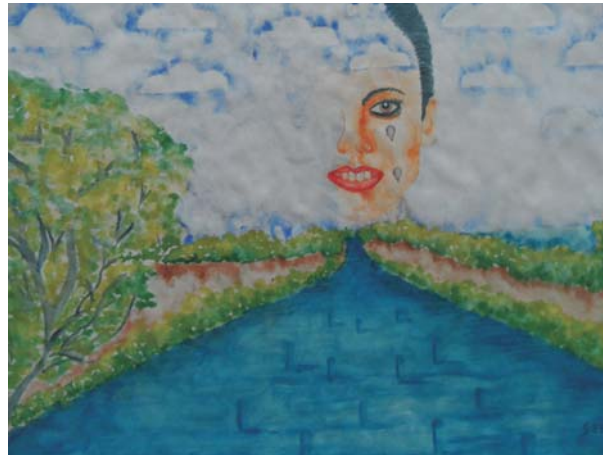

**Herzliche Einladung zur Vernissage am
6.12.2014 um 16 Uhr in der
Galerie Dikmayer Berlin Mitte
Gertraudenstr 19 - 10178 Berlin
Begrüßung: Dr. Alexander Tettenborn
Laudatio: Dr. Bernd Gottberg**

Öffnungszeiten:

**Montag & Mittwoch 15 – 20 Uhr
Samstag & Sonntag 13 – 17 Uhr**

Verkehrsanbindung:

U-Bahf Märkisches Museum

Zu sehen sind Werke von:

**Ernst Fuchs, Rudolf Hausner,
Torsten Gebhardt, Georg Buhl,
Lothar Gericke, Ivan Ferencak,
Hartwig Jacoby & Bernd Schiller**

Für den Förder & Freundeskreis:

Feierlicher Jahresausklang ab 18Uhr30 in der Galerie

Bernd Schiller | Hommage | 42x29,5cm
Aquarell/Papier | 1983

Kontakt:

**Joachim Dikmayer, Telefon 0049-177-2009132
www.galerie-dikmayer.de**